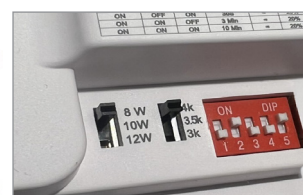

ATLANTA eller AUGUSTA, samma smarta teknik, olika sätt att möta rummet.

AUGUSTA

Dekorativ smart plafond

NÖDLJUSKIT

KUPA MED PIR-SENSOR
(MW VANLIGT UTFÖRANDE)

PENDELKIT

DIP-SWITCH CCT
DIP-SWITCH EFFEKT

ANVÄNDNINGSSOMRÅDE