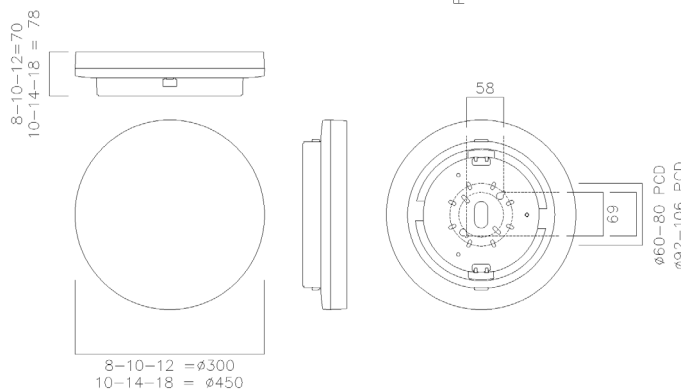

TILLBEHÖR

- Nödljuskit (M3) 3 timmar nödljus
- Pendelkit

PRODUKTKOD	E NR.	WATT	LUMEN	lm/W	CCT °K	RA/ CRI	L80	FÄRG
NAT/12/W/MD/CCT	70 290 32	12	1587	132	3000-3500-4000	>80	100 000h	VIT
NAT/8-12/W/MW/CCT	70 290 33	8 / 10 / 12	1056 / 1322 / 1587	132	3000-3500-4000	>80	100 000h	VIT
NAT/8-12/W/PIR/CCT	70 290 34	8 / 10 / 12	1056 / 1322 / 1587	132	3000-3500-4000	>80	100 000h	VIT
NAT/8-12/W/CFMW/CCT	70 290 35	8 / 10 / 12	1056 / 1322 / 1587	132	3000-3500-4000	>80	100 000h	VIT
NAT/8-12/W/CFPIR/CCT	70 290 36	8 / 10 / 12	1056 / 1322 / 1587	132	3000-3500-4000	>80	100 000h	VIT
NAT/18/W/MD/CCT	70 290 37	18	2378	132	3000-3500-4000	>80	100 000h	VIT
NAT/10-18/W/MW/CCT	70 290 38	10 / 14 / 18	1320 / 1849 / 2378	132	3000-3500-4000	>80	100 000h	VIT
NAT/10-18/W/PIR/CCT	70 290 39	10 / 14 / 18	1320 / 1849 / 2378	132	3000-3500-4000	>80	100 000h	VIT
NAT/10-18/W/CFMW/CCT	70 290 40	10 / 14 / 18	1320 / 1849 / 2378	132	3000-3500-4000	>80	100 000h	VIT
NAT/10-18/W/CFPIR/CCT	70 290 41	10 / 14 / 18	1320 / 1849 / 2378	132	3000-3500-4000	>80	100 000h	VIT
TILLBEHÖR	BESKRIVNING							
NAT/NAG/M3/PACK	70 290 30	Nödljuskit till Atlanta & Augusta (M3)						
NAT/NAG/WIRE/SUSP/KIT	70 290 31	Pendelkit till Atlanta & Augusta