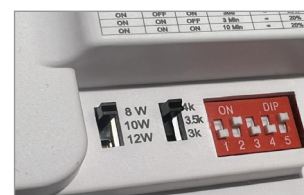

KUPA MED PIR-SENSOR (MW) VANLIGT UTFÖRANDE

DIP-SWITCH CCT
DIP-SWITCH EFFEKT