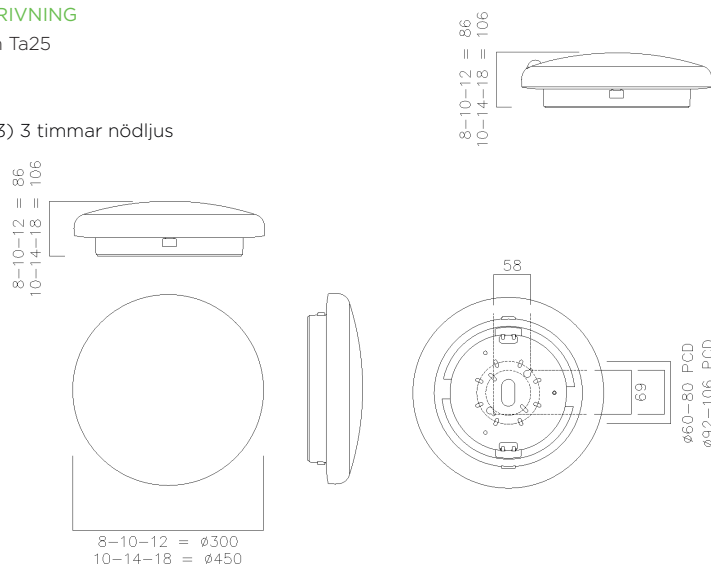

TILLBEHÖR

- Nödljuskit (M3) 3 timmar nödljus
- Pendelkit

PRODUKTKOD	E NR.	WATT	LUMEN	lm/W	CCT °K	RA/ CRI	L80	FÄRG
NAG/12/W/MD/CCT	70 290 20	12	1617	134	3000-3500-4000	>80	100 000h	VIT
NAG/8-12/W/MW/CCT	70 290 21	8 / 10 / 12	1075 / 1346 / 1617	135	3000-3500-4000	>80	100 000h	VIT
NAG/8-12/W/PIR/CCT	70 290 22	8 / 10 / 12	1075 / 1346 / 1617	135	3000-3500-4000	>80	100 000h	VIT
NAG/8-12/W/CFMW/CCT	70 290 23	8 / 10 / 12	1075 / 1346 / 1617	135	3000-3500-4000	>80	100 000h	VIT
NAG/8-12/W/CFPIR/CCT	70 290 24	8 / 10 / 12	1075 / 1346 / 1617	135	3000-3500-4000	>80	100 000h	VIT
NAG/18/W/MD/CCT	70 290 25	18	2478	138	3000-3500-4000	>80	100 000h	VIT
NAG/10-18/W/MW/CCT	70 290 26	10 / 14 / 18	1376 / 1924 / 2478	138	3000-3500-4000	>80	100 000h	VIT
NAG/10-18/W/PIR/CCT	70 290 27	10 / 14 / 18	1376 / 1924 / 2478	138	3000-3500-4000	>80	100 000h	VIT
NAG/10-18/W/CFMW/CCT	70 290 28	10 / 14 / 18	1376 / 1924 / 2478	138	3000-3500-4000	>80	100 000h	VIT
NAG/10-18/W/CFPIR/CCT	70 290 29	10 / 14 / 18	1376 / 1924 / 2478	138	3000-3500-4000	>80	100 000h	VIT
TILLBEHÖR		BESKRIVNING						
NAT/NAG/M3/PACK	70 290 30	Nödljuskit till Atlanta & Augusta (M3)						
NAT/NAG/WIRE/SUSP/KIT	70 290 31	Pendelkit till Atlanta & Augusta