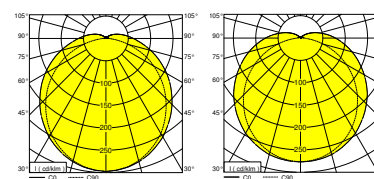

- M3L: Manual test
- STM3L: Self-test

#### Sensor

- MW: Microwave sensor fitted to the gear tray

HIGH-OUTPUT 2X5'

STANDARD 1X5'

ORDER CODE	DIMENSIONS		POWER (W)	LUMENS (lm)	EFFICACY (Lm/c.W)	CRI	CCT (K)
	LENGTH FT	WIDTH MM					
NCB/4/15-26/840	4'	89	15 / 19 / 22 / 26	2090 / 2545 / 2946 / 3567	139 / 136 / 132 / 135	>80	4000
NCB/4/22-40/840	4'	89	22 / 28 / 34 / 40	3429 / 4204 / 4885 / 5557	154 / 147 / 145 / 141	>80	4000
NCB/5/20-36/840	5'	89	20 / 25 / 30 / 36	2739 / 3329 / 3859 / 4027	139 / 133 / 128 / 123	>80	4000
NCB/5/30-52/840	5'	89	30 / 38 / 45 / 52	4397 / 5260 / 6198 / 6936	143 / 140 / 137 / 133	>80	4000
NCB/6/27-47/840	6'	89	27 / 33 / 40 / 47	3695 / 4398 / 5154 / 5748	137 / 133 / 129 / 124	>80	4000
NCB/6/25-71/840	6'	89	25 / 31 / 38 / 44 / 51 / 57 / 64 / 71	3806 / 4705 / 5679 / 6502 / 7394 / 8070 / 8844 / 9566	153 / 153 / 151 / 148 / 145 / 142 / 138 / 135	>80	4000