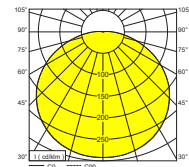

**OPTIONS**

**Emergency** – maintained 3 hours with lithium (LiFePO4) batteries

- M3L: Manual test

**Sensor**

- MW: Microwave sensor fitted to the gear tray

MULTI-CCT SELECTABLE  
3000K / 4000K / 6500K

WATTAGE SELECTABLE  
9W / 14W / 18W

## Standard and manual test emergency (M3L)

ORDER CODE	DIAMETER (mm)	POWER (W)	LUMENS (lm)	EFFICACY (Lm/c.W)	SENSOR TYPE	EMERGENCY	CRI	CCT (K)
<b>STANDARD</b>								
NPC/WH/830-40-65	315	9 / 14 / 17	1057 / 1658 / 1858	119 / 127 / 111			>80	3000 / 4000 / 6500
NPC/WH/M3L/830-40-65	315	9 / 14 / 17	1057 / 1658 / 1858	119 / 127 / 111		M3L	>80	3000 / 4000 / 6500
<b>MICROWAVE</b>								
NPC/WH/MW/830-40-65	315	9 / 14 / 17	1057 / 1658 / 1858	119 / 127 / 111	Microwave		>80	3000 / 4000 / 6500
NPC/WH/MW/M3L/830-40-65	315	9 / 14 / 17	1057 / 1658 / 1858	119 / 127 / 111	Microwave	M3L	>80	3000 / 4000 / 6500