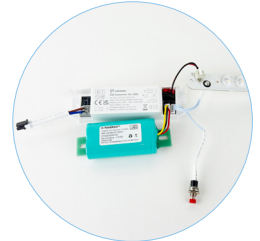

NÖDLJUSKIT

ANVÄNDNINGSSOMRÅDE

- Korridorer, trapphus, kök och WC

KONSTRUKTION

- Stomme och kupa i polykarbonat
- DIP-switch CCT 3000K & 4000K
- DIP-switch effekt
- Enkel att installera
- Snabbkopplingsplint med överkoppling 4x2x2.5mm
- kabelingång: sida & baksida
- Dekorring i stål

PRODUKTVARIANTER

- ON/OFF
- Mikrovågssensor med Korridorfunktion (MW)
- korridorfunktionsläge (25-50%)
- Dagsljussensor
- Storlek Ø290mm 7-17W, Ø360mm 10-22W & Ø460mm 19-29W

TILLBEHÖR

- Nödljuskit (M3) 3 timmar nödljus