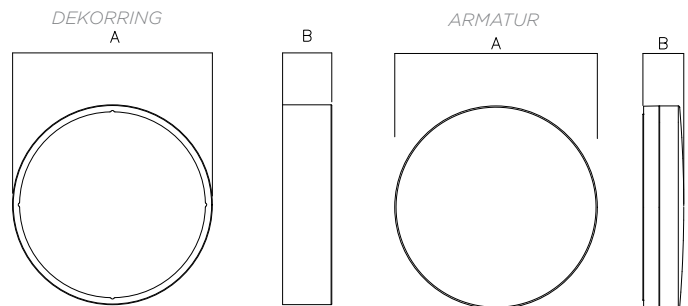

PRODUKTVARIANTER

- ON/OFF
- Mikrovågssensor med Korridorfunktion (MW)
- korridorfunktionsläge (25-50%)
- Dagsljussensor
- Storlek Ø290mm 7-17W, Ø360mm 10-22W & Ø460mm 19-29W

TILLBEHÖR

- Nödljuskit (M3) 3 timmar nödljus

TEKNISK BESKRIVNING

- L80 100,000h Ta25
- SDCM: <3

| FITTING SIZE | TRIM TYPE | A | B |
|--------------|-----------|-----|----|
| 290 | SEMI | 292 | 37 |
| 360 | SEMI | 364 | 37 |
| 460 | SEMI | 464 | 37 |
| 290 | FULL | 292 | 72 |
| 360 | FULL | 364 | 72 |
| 460 | FULL | 464 | 72 |

| SIZE | A | B |
|-----------|-----|----|
| 7-12-17W | 290 | 58 |
| 10-15-22W | 360 | 58 |
| 19-24-29W | 460 | 59 |

| PRODUKTKOD | E NR. | WATT | LUMEN | lm/W | CCT °K | RA/ CRI | L80 | FÄRG |
|-------------------------|------------------|--------------|--------------------|------|-------------|---------|----------|------|
| NAM/7-12-17/830-840 | 70 289 32 | 7 / 12 / 17 | 806 / 1356 / 1816 | 114 | 3000 / 4000 | >80 | 100 000h | VIT |
| NAM/7-12-17/MW/830-840 | 70 289 33 | 7 / 12 / 17 | 806 / 1356 / 1816 | 114 | 3000 / 4000 | >80 | 100 000h | VIT |
| NAM/10-15-22/830-840 | 70 289 34 | 10 / 15 / 22 | 1182 / 1726 / 2461 | 117 | 3000 / 4000 | >80 | 100 000h | VIT |
| NAM/10-15-22/MW/830-840 | 70 289 35 | 10 / 15 / 22 | 1182 / 1726 / 2461 | 117 | 3000 / 4000 | >80 | 100 000h | VIT |
| NAM/19-24-29/830-840 | 70 289 36 | 19 / 24 / 29 | 2448 / 3013 / 3558 | 126 | 3000 / 4000 | >80 | 100 000h | VIT |
| NAM/19-24-29/MW/830-840 | 70 289 37 | 19 / 24 / 29 | 2448 / 3013 / 3558 | 126 | 3000 / 4000 | >80 | 100 000h | VIT |