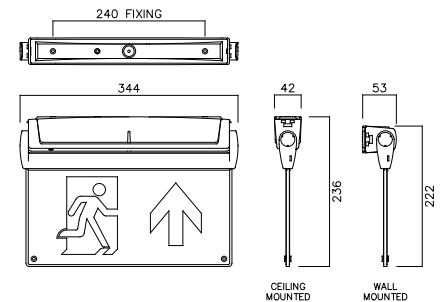

ARLINGTON PRO

Nödutgångsskylt med piktogramskiva

MONTAGE I TAK

MONTAGE PÅ VÄGG

L80
100,000

ANVÄNDNINGSSOMRÅDE

- För användning på utgångar och utrymningsvägar

KONSTRUKTION

- Polykarbonatstomme i vit
- Stommen roterar 90° för att möjliggöra direkt montering i ett tak eller en vägg
- 5 mm tjockt piktogramskiva i klar akryl
- Utbytbar 0.25 mm tjockt akrylscreentryckt ISO-legendpaket ingår (pil upp, vänster och höger).
- Nickel-kadmium-batterier ingår

TEKNISK BESKRIVNING

- 3 timmars drift på batteri efter strömbrott
- Självtest
- 30m maximalt siktavstånd

PRODUKTKOD	E NR.	WATT	CCT (K)	RA/ CRI	FÄRG
NAL/M3/ISO	73 471 38	2	6000	>80	VIT