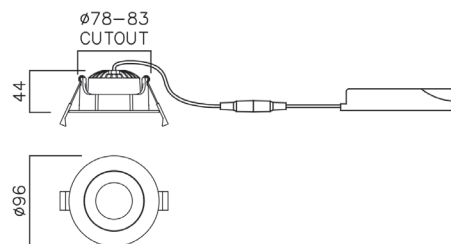

BURBANK

Dimningsbar och väl avbländad spotlight

ANVÄNDNINGSSOMRÅDE

- Hemmiljö
- Korridor
- Mötesrum, kontor

KONSTRUKTION

- Aluminiumstomme i vit RAL9003 eller svart
- Kylfläns i aluminium
- Klar PC-skiva
- Aluminiumreflektor med 36 graders spridningsvinkel
- Tilt +/- 25°
- IP44 underifrån
- COB LED
- Dimbar och flimmerfri LED

PRODUKTVARIANTER

- 3000K (930) 4000K (940) eller 2700K (927)
- Dim to warm CCT 3000-2000K (930-20)
- Vit RAL9003 eller svart RAL9005 (BK)

TEKNISK BESKRIVNING

- L70 100,000h Ta25
- SDCM: <3

PRODUKTKOD	E NR.	WATT	LUMEN	lm/W	CCT °K	RA/ CRI	L70	FÄRG
NBU6/G/930	74 747 85	6	599	97	3000	>90	100 000h	VIT
NBU6/G/940	74 747 86	6	630	105	4000	>90	100 000h	VIT
NBU6/G/DTW/930-20	74 747 87	6	599	97	3000/2000	>90	100 000h	VIT
NBU6/BK/G/930	74 748 84	6	599	97	3000	>90	100 000h	SVART
NBU6/BK/G/940	74 748 85	6	630	105	4000	>90	100 000h	SVART
NBU6/G/927	74 756 72	6	530	88	2700	>90	100 000h	VIT