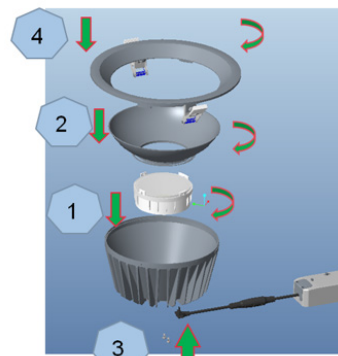

# MONTANA

Byggd för cirkulär ekonomi

VIT ALT SVART MONTERINGSRAM

NÖDLJUSKIT

- DESIGNAD FÖR LÅNG LIVSLÅNGD
- ENKEL UPPGRADERING OCH ÅTERVINNING
- ALLA KOMPONENTER ÄR UTBYTBARA
- ARMATUREN KAN ÅTERANVÄNDAS VID FÖRÄNDRINGAR - OCH DEMONTERAS

## KONSTRUKTION

- Vit RAL9016 alt svart RAL9005 monteringsram
- Matt metalliserad PC-reflektor
- Opal/prismatisk PC-skiva
- Gjuten kylfläns i aluminium
- Två meter sladd och stickpropp
- DIP-switch för effekt
- DIP-switch för färgtemperatur: 3000 & 4000K