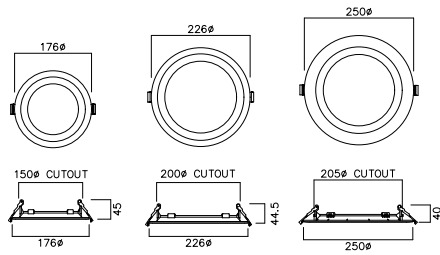

## PRODUKTVARIANTER

- ON/OFF
- DALI
- Nödljuskit

PRODUKTKOD	E NR.	WATT	LUMEN	lm/W	CCT °K	RA/CRI	L80	FÄRG
NMT9-12-15/PL/830-840	74 781 63	9 / 12 / 15	1278 / 1662 / 2096	144 / 136 / 140	3000 / 4000	>80	100 000h	VIT
NMT13-17-22/PL/830-840	74 781 64	13 / 17 / 22	1964 / 2629 / 3215	155 / 146 / 147	3000 / 4000	>80	100 000h	VIT
NMT11-17/DD/CB5P/830-840	74 781 67	11 - 17	1278 / 1662 / 2096	144 / 136 / 140	3000 / 4000	>80	100 000h	VIT
NMT14-24/DD/CB5P/830-840	74 781 68	14 - 24	1964 / 2629 / 3215	155 / 146 / 147	3000 / 4000	>80	100 000h	VIT
TILLBEHÖR	E NR.	BESKRIVNING						
NMT/BEZ/BK/9-12-15	74 781 69	Svart ram till Montana 9-12-15W för håltagning 150mm till 165mm						
NMT/BEZ/BK/13-17-22	74 781 70	Svart ram till Montana 13-17-22W för håltagning 200mm till 220mm						
NMT/BEZ/WIDE/BK/13-17-22	74 781 71	Bred svart ram till Montana 13-17-22W för håltagning 205mm till 240mm						
NMT/BEZ/WIDE/WH/13-17-22	74 781 72	Bred vit ram till Montana 13-17-22W för håltagning 205mm till 240mm						
N/REC/STM3/PACK/V2	73 479 65	Nödljuskit självttest STM3 2W Lithium för paneler och downlights						