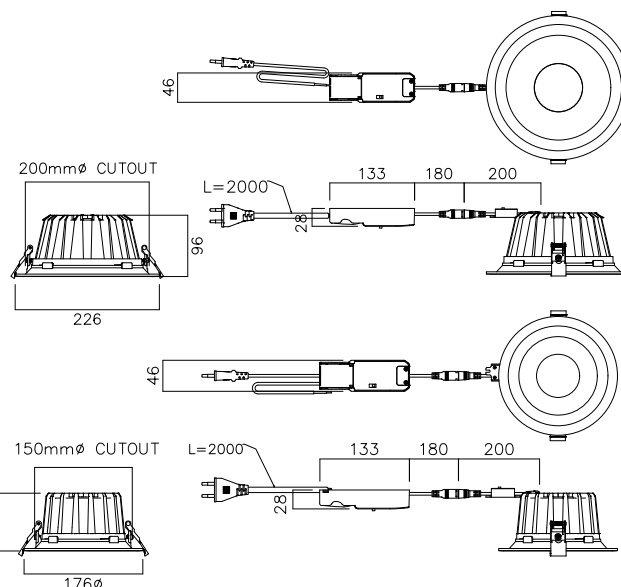

PRODUKTVARIANTER

- ON/OFF
- DALI
- Nödljuskit

PRODUKTKOD	E NR.	WATT	LUMEN	lm/W	CCT °K	RA/CRI	L80	FÄRG
NMT9-12-15/PL/830-840	74 781 63	9 / 12 / 15	1278 / 1662 / 2096	144 / 136 / 140	3000 / 4000	>80	100 000h	VIT
NMT13-17-22/PL/830-840	74 781 64	13 / 17 / 22	1964 / 2629 / 3215	155 / 146 / 147	3000 / 4000	>80	100 000h	VIT
NMT11-17/DD/CB5P/830-840	74 781 67	11 - 17	1278 / 1662 / 2096	144 / 136 / 140	3000 / 4000	>80	100 000h	VIT
NMT14-24/DD/CB5P/830-840	74 781 68	14 - 24	1964 / 2629 / 3215	155 / 146 / 147	3000 / 4000	>80	100 000h	VIT
TILLBEHÖR	E NR.	BESKRIVNING						
NMT/BEZ/BK/9-12-15	74 781 69	Svart ram till Montana 9-12-15W för håltagning 150mm till 165mm						
NMT/BEZ/BK/13-17-22	74 781 70	Svart ram till Montana 13-17-22W för håltagning 200mm till 220mm						
NMT/BEZ/WIDE/BK/13-17-22	74 781 71	Bred svart ram till Montana 13-17-22W för håltagning 205mm till 240mm						
NMT/BEZ/WIDE/WH/13-17-22	74 781 72	Bred vit ram till Montana 13-17-22W för håltagning 205mm till 240mm						
N/REC/STM3/PACK/V2	73 479 65	Nödljuskit självttest STM3 2W Lithium för paneler och downlights