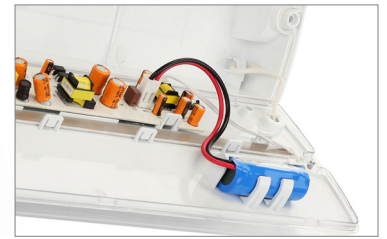

NEBRASKA

IP65 med litiumbatterier

ISO LEGENDS
"MAN RUNNING THROUGH A DOOR" (ISO7010/BS5266)

ANVÄNDINGSOMRÅDE

- För användning på utgångar och utrymningsvägar

KONSTRUKTION

- Polykarbonatstomme och kupa
- Levereras med ISO legend pack
- Litiumbatterier ingår

TEKNISK BESKRIVNING

- 3 timmars drift på batteri efter strömavbrott
- 20m maximalt sikttavstånd

PRODUKTKOD	E NR.	WATT	LUMEN	RA/ CRI	FÄRG
NNE/2/LED/M3/LITH/ISO/V3	73 471 39	2	175	>80	VIT