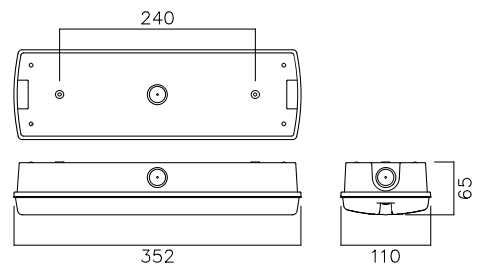

NEBRASKA

IP65 med litiumbatterier

ISO LEGENDS
"MAN RUNNING THROUGH A DOOR" (ISO7010/BS5266)

ANVÄNDINGSOMRÅDE

- För användning på utgångar och utrymningsvägar

KONSTRUKTION

- Polykarbonatstomme och kupa
- Levereras med ISO legend pack
- Litiumbatterier ingår

TEKNISK BESKRIVNING

- 3 timmars drift på batteri efter strömavbrott
- 20m maximalt sikttavstånd

PRODUKTKOD	E NR.	WATT	LUMEN	RA/ CRI	FÄRG
NNE/2/LED/M3/LITH/ISO/V3	73 471 39	2	175	>80	VIT